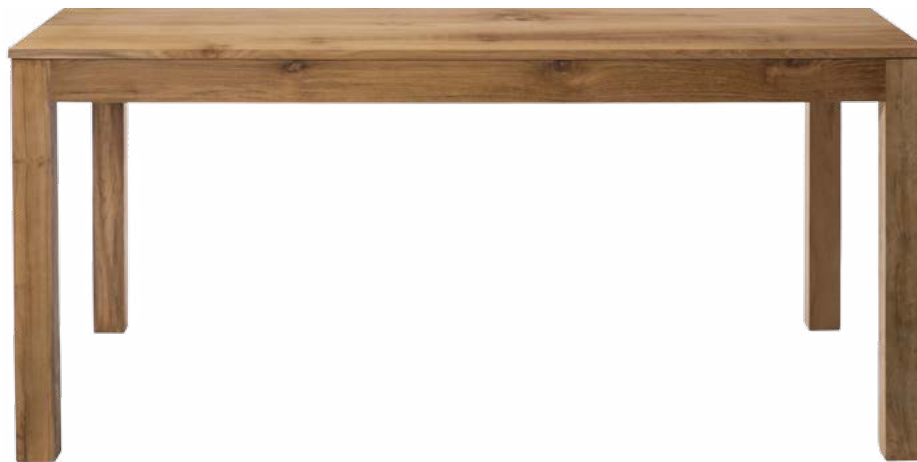

# TALLER INDIAS

HOME DECOR & LIFESTYLE

MESAS DE COMEDOR  
AW2017

NEW AW17

MESAS DE COMEDOR  
COLECCIÓN NABILA

MESA NABILA

Ref. MC0049 (140 x 95 x 76) + 2 EXT. 45  
Ref. MC0051 (160 x 100 x 76) + 2 EXT. 45

NEW AW17

MESAS DE COMEDOR  
COLECCIÓN ART PALACE

MESA ART PALACE

- Ref. MC0016 (150 x 80 x 76)
- Ref. MC0018 (140 x 140 x 76)
- Ref. MC0030 (180 x 90 x 76)
- Ref. MC0031 (205 x 105 x 76)

NEW AW17

MESAS DE COMEDOR  
COLECCIÓN BERLIN

MESA BERLIN REDONDA  
Ref. MC0002 (Ø100 x 76)

MESA BERLIN C.  
Ref. MC0003 (100 x 100 x 76)  
Ref. MC0004 (205 x 205 x 76)  
Ref. MC0005 (75 x 75 x 76)

MESA BERLIN R.  
Ref. MC0006 (160 x 90 x 76)  
Ref. MC0007 (140 x 90 x 76)